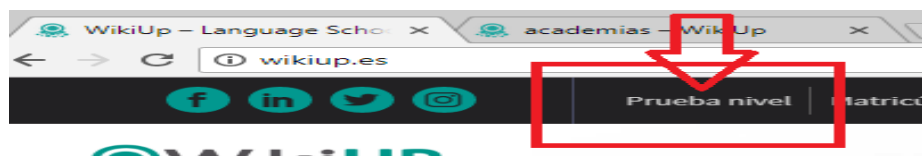

Para saber qué nivel tienes debes acceder a www.wikiup.es, seleccionar **prueba de nivel** y al finalizar la misma, a partir de ese momento, recibirás en tu correo el nivel que tienes.

En caso de no querer preparar ningún B1,B2, etc... puedes contactar con **ASEMECO DIRECTAMENTE** para organizar los grupos.

Los grupos se realizarán en ASEMECO P.I. LAS QUEMADAS C/JOSE GALVEZ ARANDA PC 31 B

Todos los MESES, se convocan PRUEBAS. Estos cursos son BONIFICABLES 100%

PASOS A SEGUIR

1º CLICK EN PRUEBA DE NIVEL

2º RELLENA EL IDIOMA SELECCIONADO Y TU EDAD

A CONTINUACION INICIAR PRUEBA DE NIVEL

3 PASO:

Una vez finalizado la prueba, te aparecerá esta página, en ella debes indicar tus datos y seleccionar:

ESCUELA DE IDIOMAS

WIKIUP ASEMECO

Pregunta 16 / 16

Email

Repite tu email

Nombre

Apellidos

Teléfono

Localidad

Escuelas de Idiomas

WikiUp ASEMECO

**IMPORTANTE:
Seleccionar
ESCUELA DE
IDIOMAS Y
WIKIUP ASEMECO**